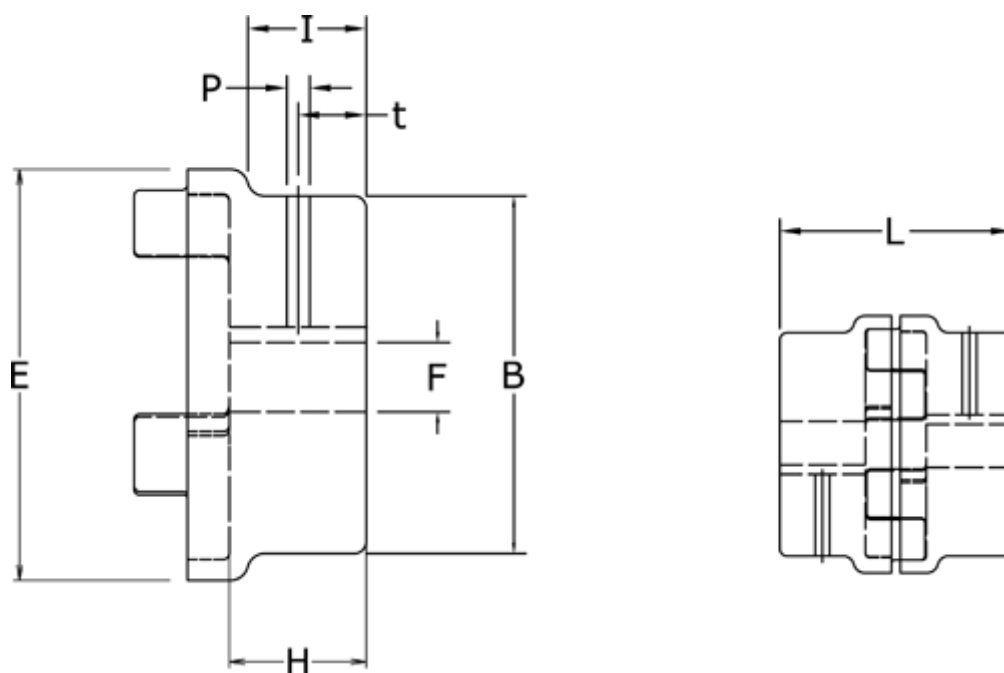

Varenummer: 3304042BAL45  
Beskrivelse: Koblingshalvpart Klonex 42/55B  
ALU Aluminium, Boring 45H7 m/not og skrue

## Mål

B = 95  
E = 95  
F = 45  
H = 50  
I = -  
L = 126  
P = M8  
t = 20